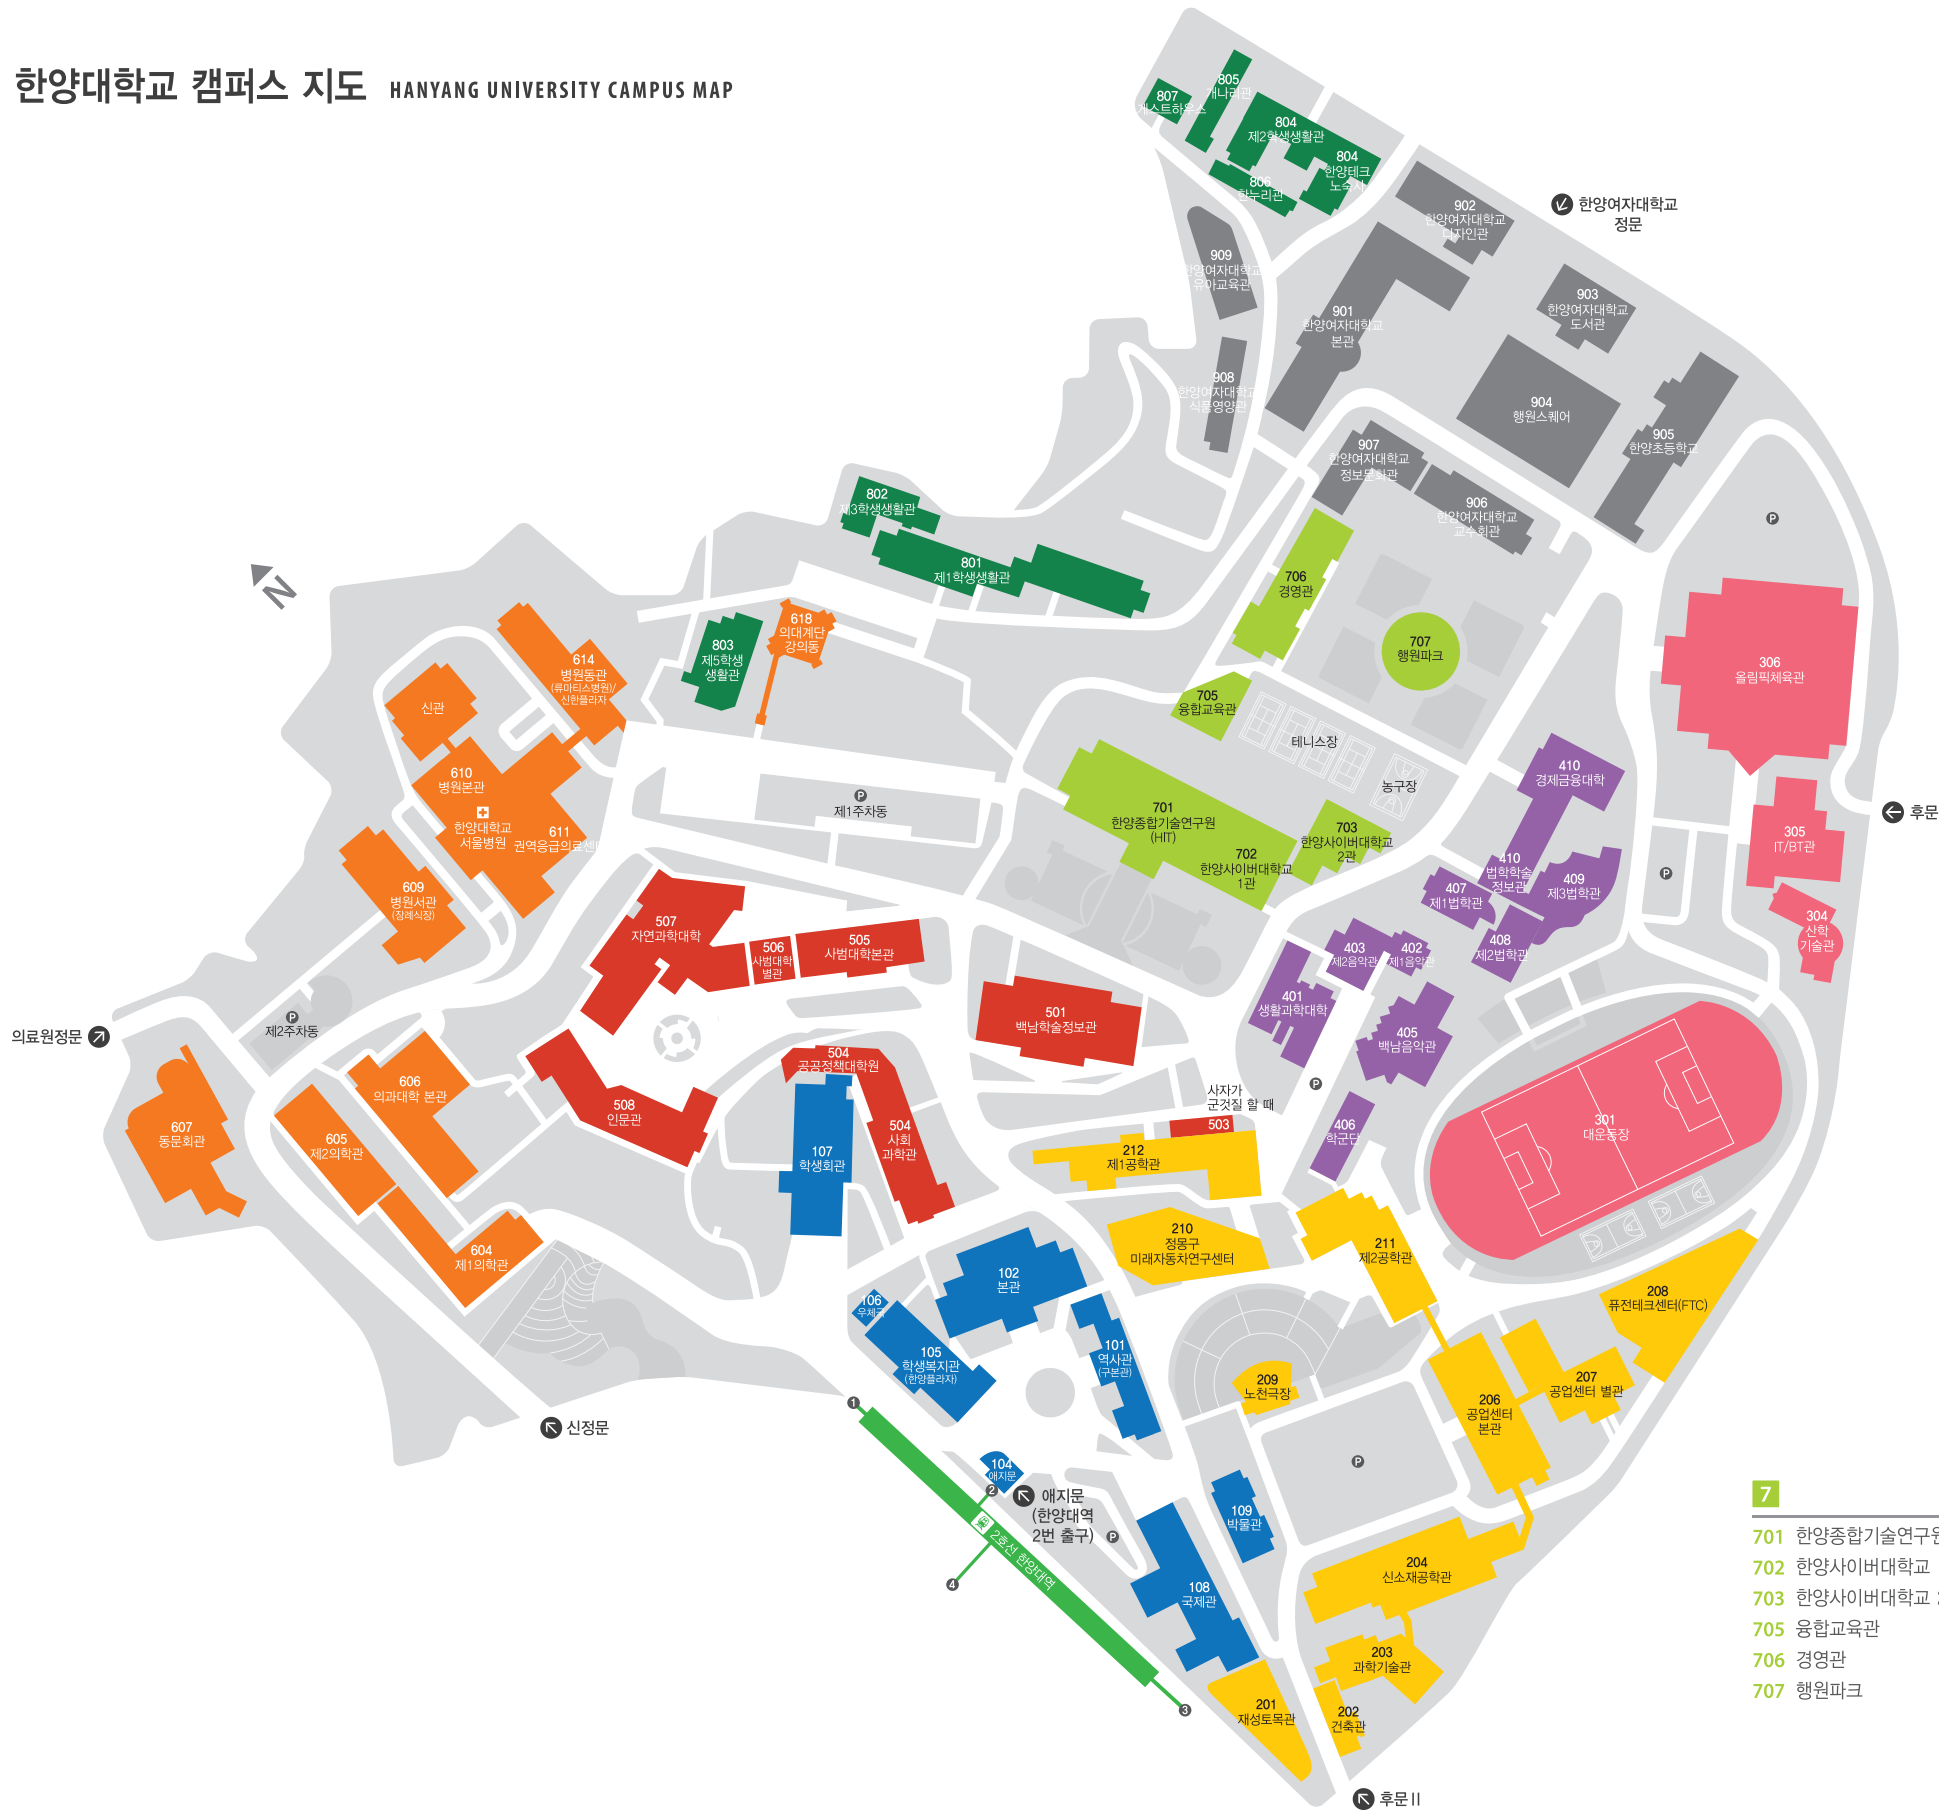

한양대학교 캠퍼스 지도 HANYANG UNIVERSITY CAMPUS MAP

교내 건물 | 존별 번호순 정렬

- | | |
|---|---|
| <p>1</p> <ul style="list-style-type: none"> 101 역사관(구분관) 102 본관 104 애지문(한양대역 2번 출구) 105 학생복지관(한양플라자) 106 우체국 107 학생회관 108 국제관 109 박물관 | <p>2</p> <ul style="list-style-type: none"> 201 재성토목관 202 건축관 203 과학기술관 204 신소재공학관 206 공업센터 본관 207 공업센터 별관 208 퓨전테크센터(FTC) 209 노천극장 210 정몽구 미래자동차연구센터 211 제2공학관 212 제1공학관 |
| <p>3</p> <ul style="list-style-type: none"> 301 대운동장 304 산학기술관 305 IT/BT관 306 올림픽체육관 | <p>4</p> <ul style="list-style-type: none"> 401 생활과학대학 402 제1음악관 403 제2음악관 405 백남음악관 406 학군단 407 제1법학관 408 제2법학관 409 제3법학관 410 경제금융대학
법학학술정보관 |
| <p>5</p> <ul style="list-style-type: none"> 501 백남학술정보관 503 사자가 군것질 할 때 504 사회과학관
공공정책대학원 505 사범대학 본관 506 사범대학 별관 507 자연과학대학 508 인문관 | <p>6</p> <ul style="list-style-type: none"> 604 제1의학관 605 제2의학관 606 의과대학 본관 607 동문회관 609 병원서관
(국제병원, 종합검진센터, 장례식장) 610 병원본관 611 권역응급의료센터 614 병원동관(류마티스병원)/신한플라자 618 의대계단강의동 |
| <p>7</p> <ul style="list-style-type: none"> 701 한양종합기술연구원(HIT) 702 한양사이버대학교 1관 703 한양사이버대학교 2관 705 융합교육관 706 경영관 707 행원파크 | <p>8</p> <ul style="list-style-type: none"> 801 제1학생생활관 802 제3학생생활관 803 제5학생생활관 804 제2학생생활관
한양테크노숙사 805 개나리관 806 한누리관 807 게스트하우스 |
| <p>9</p> <ul style="list-style-type: none"> 901 한양여자대학교 본관 902 한양여자대학교 디자인관 903 한양여자대학교 도서관 904 행원스퀘어 905 한양초등학교 906 한양여자대학교 교수회관 907 한양여자대학교 정보문화관 908 한양여자대학교 식품영양관 909 한양여자대학교 유아교육관 | |